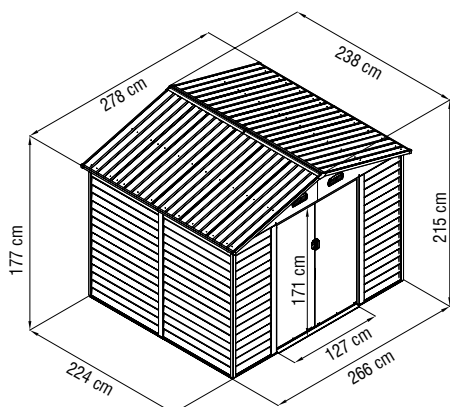

ARTICOLO		IMBALLO	
COD.	EAN 8004944	PZ.	CM
621/16	621163	1	182x72x13 - 177x23x18