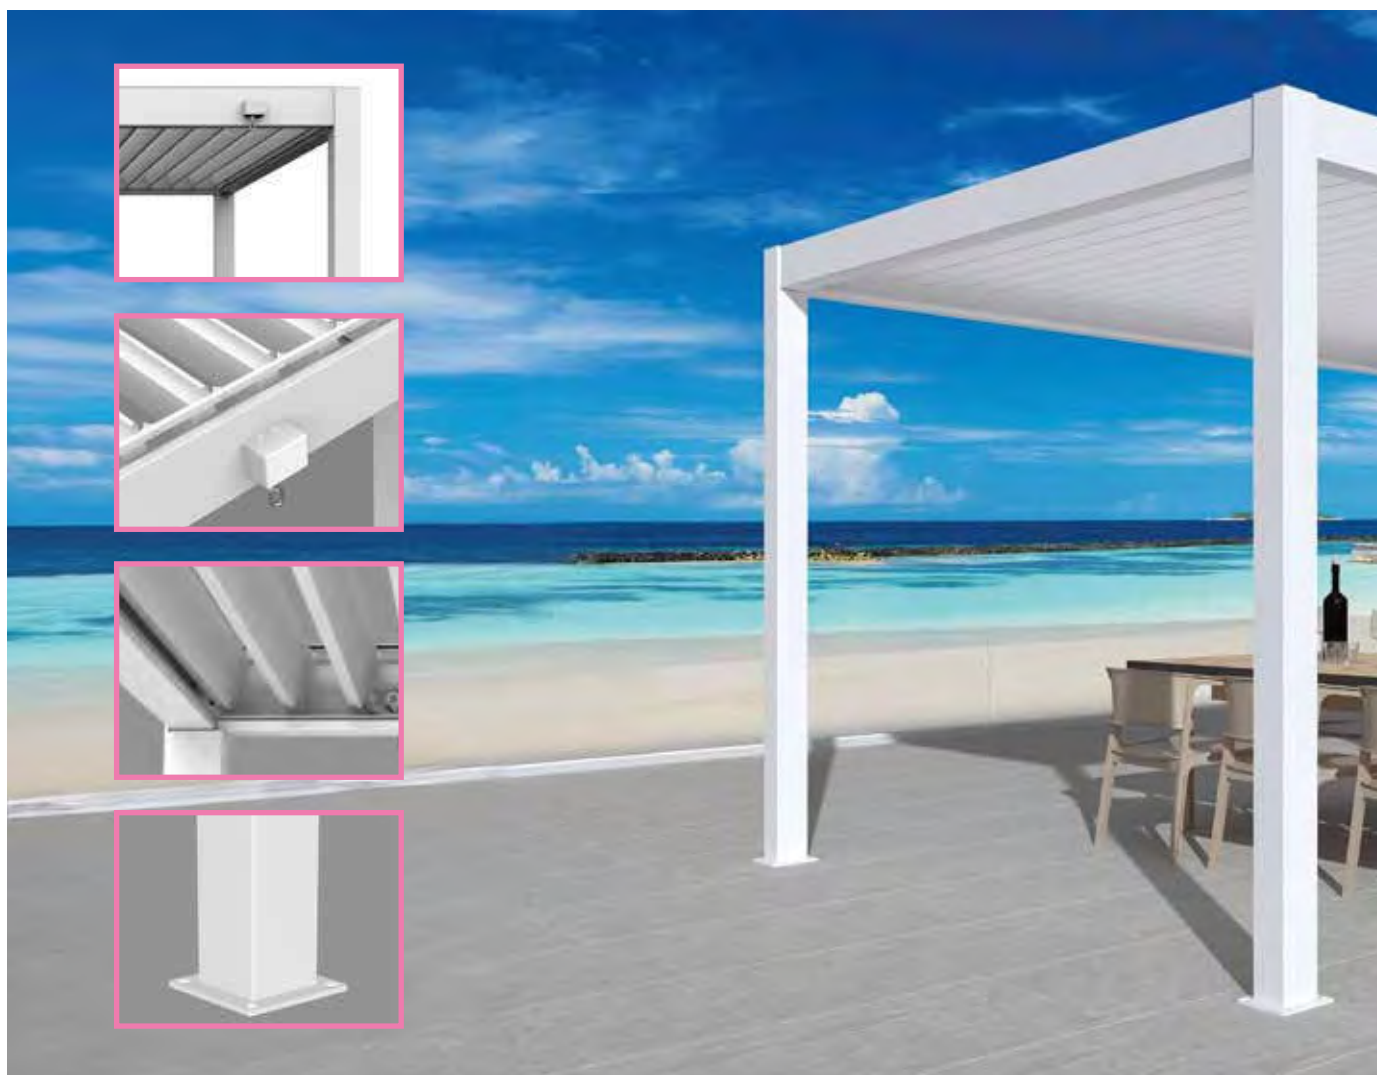

pergola BIOCLIMATICA ATENA - 120

- STRUTTURA E LAMELLE IN ALLUMINIO (A DOPPIO STRATO)
- LAMELLE FRANGISOLE ORIENTABILI MANUALMENTE CON ARGANELLO E COMPLETAMENTE RICHIUDIBILI
- RESISTENTE ALLE INTEMPERIE, CON GRONDAIA DI SCOLO INTEGRATA
- DIMENSIONI: 3X3 E 3X4 M - H.2.5 M (PALO 12X12 CM)
- CONFEZIONE: SCATOLE DI CARTONE