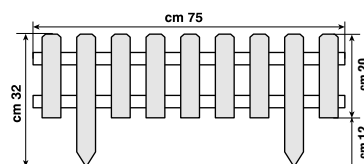

ARTICOLO			IMBALLO	
COD.	EAN 8004944	CM	PZ.	CM
622/4	062249	75 - H.20/32	1	-
622/2	062225	120 - H.30/45	1	-