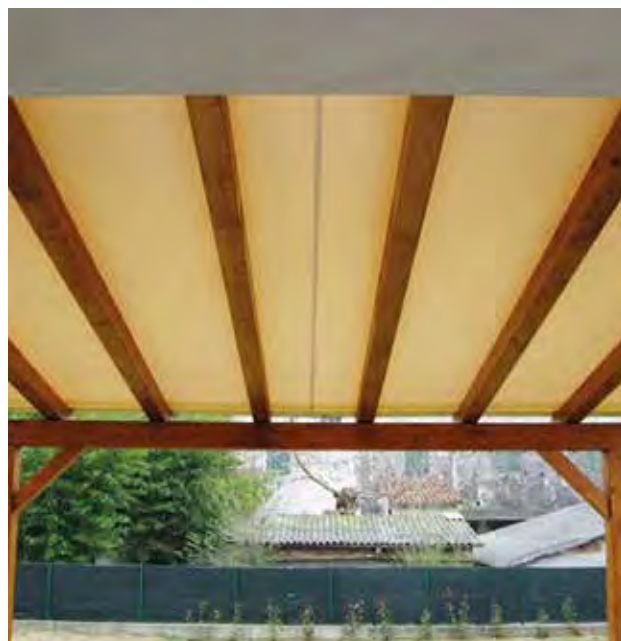

PERGOLA

- PERGOLA IN LEGNO IMPREGNATO - H.2.40 M
- PALO DA 9X9 CM

COD.	ARTICOLO		IMBALLO		
	EAN 8004944	M	PZ.	CM	
785/1	078516	3x3	1	-	
785/6	078561	3x4	1	-	
785/4	078547	3x6	1	-	

TELO COPERTURA *per pergola in legno*

- TELO COPERTURA IN POLIETILENE AD ELEVATA DENSITÀ
- PESO DEL TESSUTO 180 GR/MQ
- CON ANELLI IN ALLUMINIO E BORDI RINFORZATI
- COLORE: BEIGE

COD.	ARTICOLO			IMBALLO	
	EAN 8004944	M	PER PERGOLATO	PZ.	CM
824/14	824144	2.80x2.80	3X3 M	5	-
824/15	824151	2.80x3.80	3X4 M	5	-
824/16	824168	2.80x5.80	3X6 M	5	-