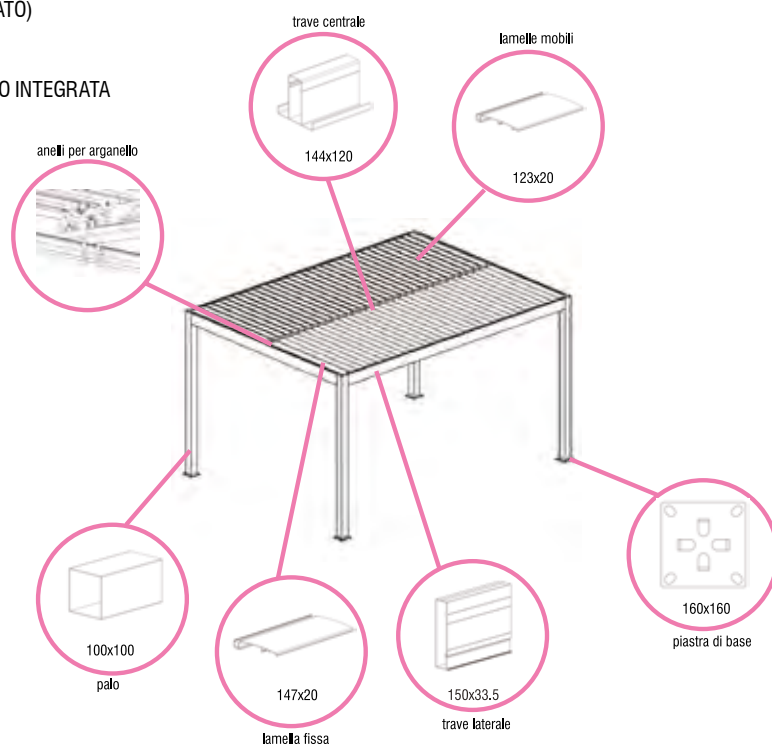

pergola BIOCLIMATICA ATENA - 100

- STRUTTURA E LAMELLE IN ALLUMINIO (A SINGOLO STRATO)
- LAMELLE FRANGISOLE ORIENTABILI MANUALMENTE CON ARGANELLO E COMPLETAMENTE RICHIUDIBILI
- RESISTENTE ALLE INTEMPERIE, CON GRONDAIA DI SCOLO INTEGRATA
- DIMENSIONI: 3X3 E 3X4 M - H.2.5 M (PALO 10X10 CM)
- CONFEZIONE: SCATOLE DI CARTONE