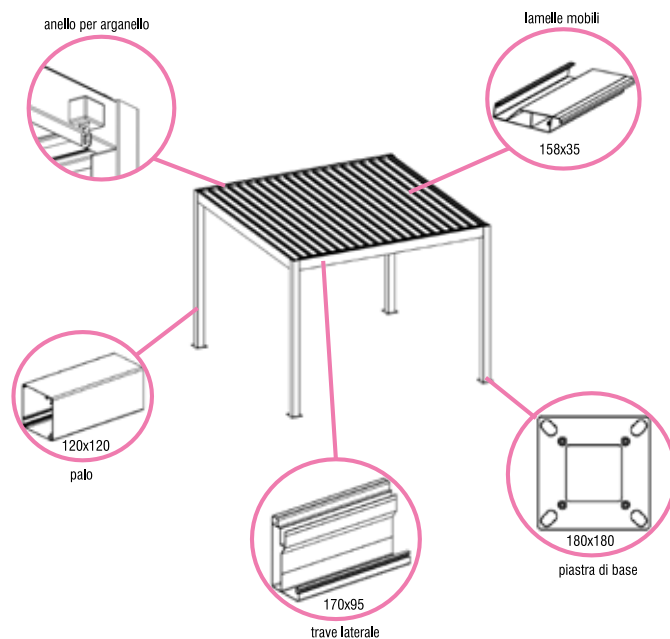

pergola BIOCLIMATICA ATENA - 120

- STRUTTURA E LAMELLE IN ALLUMINIO (A DOPPIO STRATO)
- LAMELLE FRANGISOLE ORIENTABILI MANUALMENTE CON ARGANELLO E COMPLETAMENTE RICHIUDIBILI
- RESISTENTE ALLE INTEMPERIE, CON GRONDAIA DI SCOLO INTEGRATA
- DIMENSIONI: 3X3 E 3X4 M - H.2.5 M (PALO 12X12 CM)
- CONFEZIONE: SCATOLE DI CARTONE