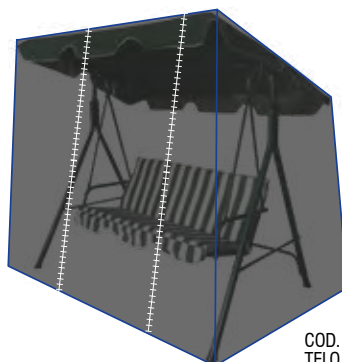

TELO SAGOMATO

- TELI SAGOMATI IN POLIETILENE PER COPERTURE VARI ARTICOLI
- COLORE: VERDE
- BORDI RINFORZATO, OCCHIELLI IN ALLUMINIO E CORDE DI FISSAGGIO
- IDEALE PER COPERTURE INVERNALI

COD. 662/11
TELO PER DONDOLO 3 POSTI