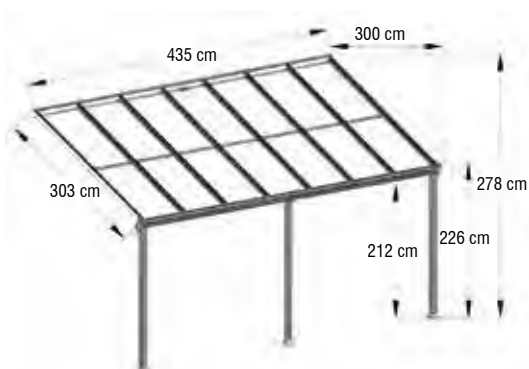

ARTICOLO			IMBALLO	
COD.	COLORE	EAN 8004944	PZ.	CM
785/34	BIANCO	785346	1 SET	302x64x17