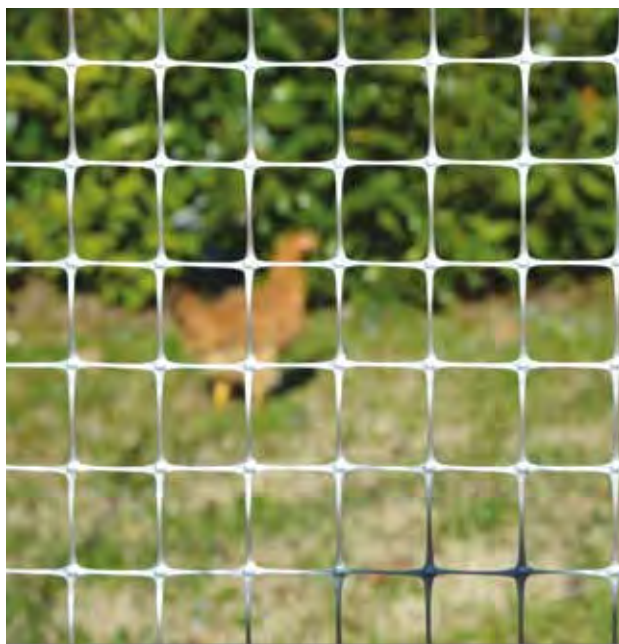

RETE AVICOLA

- RETE IN PP IDEALE PER RECINTARE PICCOLI ANIMALI DA CORTILE
- A MAGLIA RETTANGOLARE 27X24 MM
- COLORE: GRIGIO

ARTICOLO				CONFEZIONE	IMBALLO	
COD.	MAGLIA	EAN 8004944	M	CM	PZ.	CM
448	27x24	004485	1x10	H.100 - Ø 12	9	105x27x40