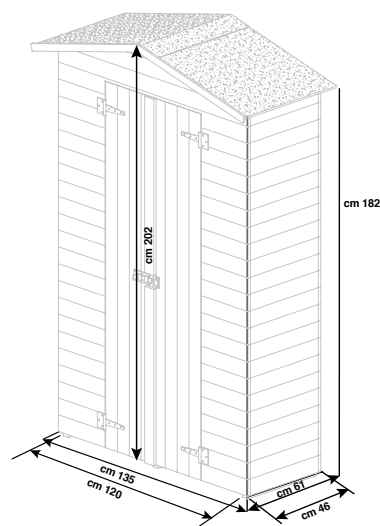

ARMADIO *medium*

- ARMADIO IN LEGNO IMPREGNATO
- DIMENSIONI: 135X61X202 CM (AL TETTO)
- DIMENSIONI ALLA BASE: 120X46 CM
- PESO: 140 KG
- COPERTURA TETTO: GUAINA NERA