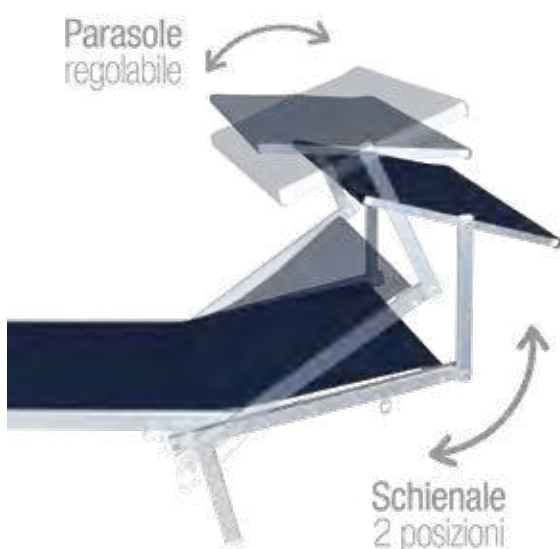

RIMINI

- LETTINO CON PARASOLE
- STRUTTURA IN TUBO DI ALLUMINIO A SEZIONE QUADRATA 42X42 MM
- TELO IN TEXTILENE 2X1
- PORTATA MASSIMA: 120 KG

ARTICOLO				IMBALLO	
COD.	COLORE	EAN 8004944	CM	PZ.	CM
780/54B	BIANCO	502530	189x61x38	2	153x21x72
780/54NA	BLU NAVY	503995	189x61x38	2	153x21x72
780/54G	GRIGIO MELANGE	503919	189x61x38	2	153x21x72
780/54S	SABBIA	603909	189x61x38	2	153x21x72

ACCESSORI

CUSCINO PER LETTINI UNIVERSALE CON CINTURA REGOLABILE

- COLORE: GRIGIO

TASCA PORTA OGGETTI CON VELCRO

- COLORE: GRIGIO