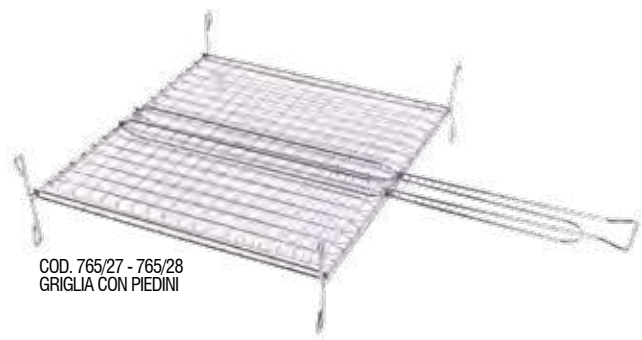

COD. 765/27 - 765/28
GRIGLIA CON PIEDINI