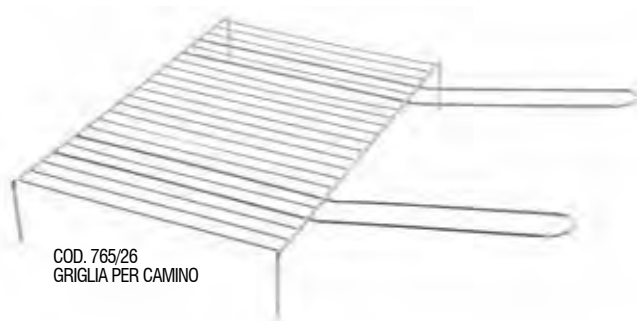

COD. 765/26
GRIGLIA PER CAMINO

GRIGLIA DI COTTURA

- GRIGLIE DI COTTURA IN ACCIAIO INOX PER ALIMENTI
- DISPONIBILI IN VARIE FORME E DIMENSIONI
- CONFEZIONE: POLYBAG CON LABEL - SCATOLA CARTONE