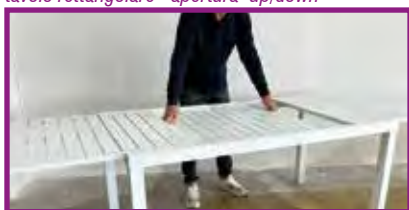

tavolo rettangolare - apertura "up/down"

ALLUNGABILE

TAVOLO RETTANGOLARE

TAVOLO ALLUNGABILE IN ALLUMINIO VERNICIATO CON TOP A DOGHE.

IL TAVOLO È FORNITO IN SCATOLA DI CARTONE, DA ASSEMBLARE