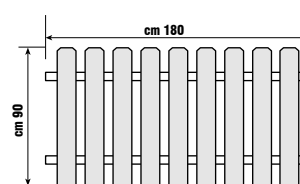

ARTICOLO			IMBALLO		
COD.	DESCRIZIONE	EAN 8004944	CM	PZ.	CM
624	STACCIONATA	006243	180x90	4	187x99x12
624/1	CANCELLO	062416	100x90	1	107x99x12
624/2	PIANTONE	062423	7x7 - H.95	1	-
624/3	PIANTONE	062430	7x7 - H.150	1	-
624/4	PIANTONE	062447	7x7 - H.300	1	-