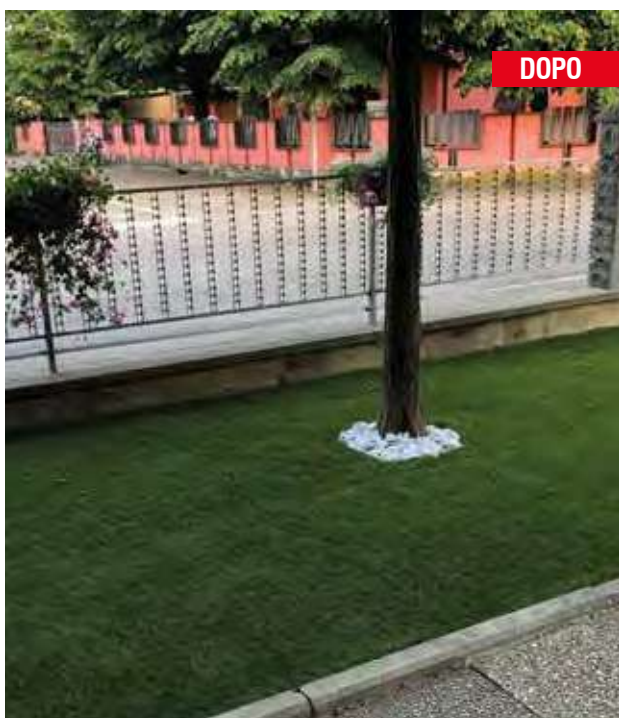

## SCOPA GOMMY

- SCOPA CON SETOLE IN GOMMA PER LA PULIZIA DI TAPPETI ERBOSI ARTIFICIALI
- MANICO VENDUTO SEPARATAMENTE (ATTACCO FILETTATO UNIVERSALE)
- COLORI ASSORTITI

ARTICOLO			IMBALLO	
COD.	EAN 8004944	CM	PZ.	CM
799/67	799671	32x5.5x5	12	-