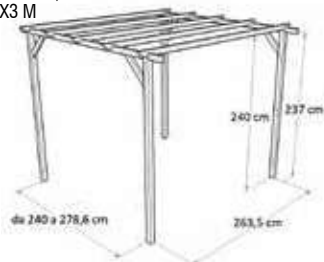

PERGOLA

- PERGOLA IN LEGNO IMPREGNATO - H.2.40 M
- PALO DA 9X9 CM

COD.	ARTICOLO		IMBALLO		
	EAN 8004944	M	PZ.	CM	
785/1	078516	3x3	1	-	
785/6	078561	3x4	1	-	
785/4	078547	3x6	1	-	

TELO COPERTURA *per pergola in legno*

- TELO COPERTURA IN POLIETILENE AD ELEVATA DENSITÀ
- PESO DEL TESSUTO 180 GR/MQ
- CON ANELLI IN ALLUMINIO E BORDI RINFORZATI
- COLORE: BEIGE

COD.	ARTICOLO			IMBALLO	
	EAN 8004944	M	PER PERGOLATO	PZ.	CM
824/14	824144	2.80x2.80	3X3 M	5	-
824/15	824151	2.80x3.80	3X4 M	5	-
824/16	824168	2.80x5.80	3X6 M	5	-