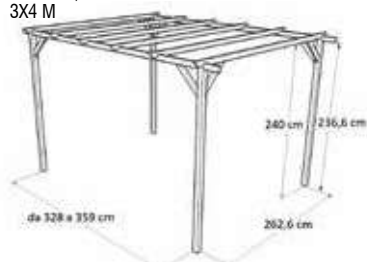

## PERGOLA

- PERGOLA IN LEGNO IMPREGNATO - H.2.40 M
- PALO DA 9X9 CM

COD.	ARTICOLO		IMBALLO		
	EAN 8004944	M	PZ.	CM	
785/1	078516	3x3	1	-	
785/6	078561	3x4	1	-	
785/4	078547	3x6	1	-	

COD. 785/1  
3X3 M

COD. 785/6  
3X4 M