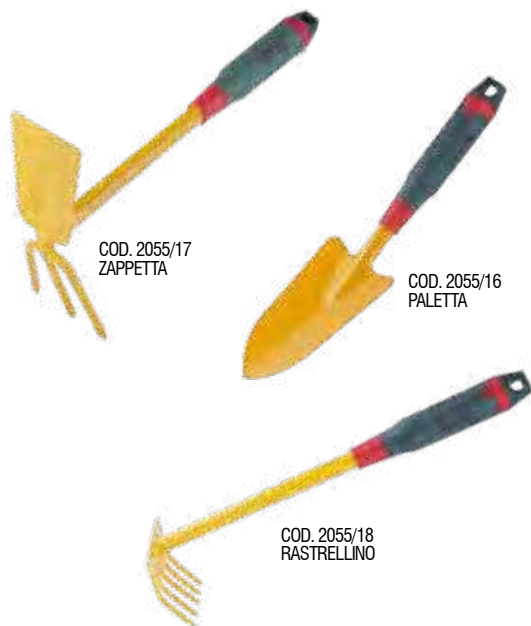

## SEGONCINO CON LAMA GIREVOLE

- LAMA CON DENTATURA A CASTELLO AFFILATA E SAGOMATA
- LUNGHEZZA TOTALE 53 CM
- CONFEZIONE: BLISTER

ARTICOLO		IMBALLO INTERNO		IMBALLO ESTERNO	
COD.	EAN 8004944	PZ.	PZ.	CM	
2055/15	055159	-	24	65x38x28	

## FALCETTO LARGO

- MANICO IN LEGNO
- LUNGHEZZA TOTALE 44 CM

ARTICOLO		IMBALLO INTERNO		IMBALLO ESTERNO
COD.	EAN 8004944	PZ.	PZ.	CM
2055/20	055203	-	48	-

## RONCOLA LUNGA

- MANICO IN CUIOIO
- LUNGHEZZA TOTALE 42 CM

ARTICOLO		IMBALLO INTERNO		IMBALLO ESTERNO
COD.	EAN 8004944	PZ.	PZ.	CM
2055/21	055210	-	24	-

## ATTREZZI DA GIARDINAGGIO

- ZAPPETTA:  
IDEALE PER LA PREPARAZIONE DEL TERRENO ALLA SEMINA
- PALETTA:  
PERFETTA PER PIANTARE E TRAPIANTARE FIORIERE, VASI, AIUOLE/SIEPI
- RASTRELLINO:  
OTTIMO STRUMENTO PER RIPULIRE, DISSODARE E SPIANARE IL TERRENO