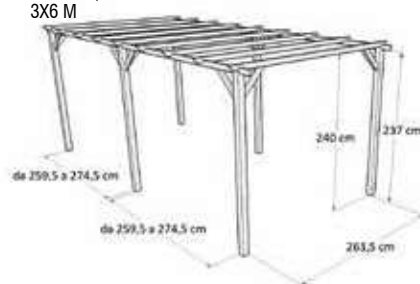

PERGOLA

- PERGOLA IN LEGNO IMPREGNATO - H.2.40 M
- PALO DA 9X9 CM

COD.	ARTICOLO		IMBALLO		
	EAN 8004944	M	PZ.	CM	
785/1	078516	3x3	1	-	
785/6	078561	3x4	1	-	
785/4	078547	3x6	1	-	

TELO COPERTURA *per pergola in legno*

- TELO COPERTURA IN POLIETILENE AD ELEVATA DENSITÀ
- PESO DEL TESSUTO 180 GR/MQ
- CON ANELLI IN ALLUMINIO E BORDI RINFORZATI
- COLORE: BEIGE

COD.	ARTICOLO			IMBALLO	
	EAN 8004944	M	PER PERGOLATO	PZ.	CM
824/14	824144	2.80x2.80	3X3 M	5	-
824/15	824151	2.80x3.80	3X4 M	5	-
824/16	824168	2.80x5.80	3X6 M	5	-