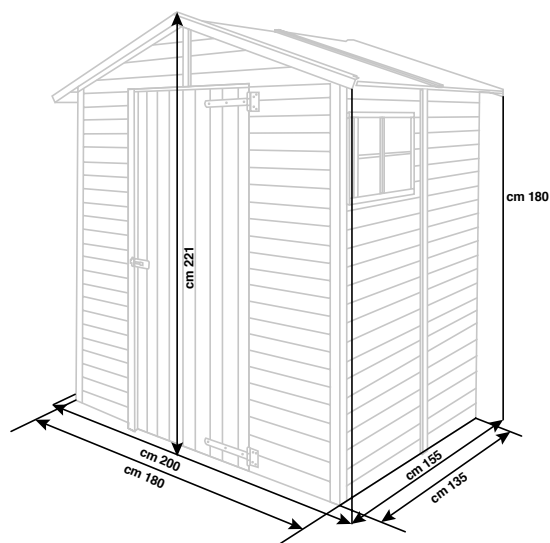

**ARMADIO** *small*

- ARMADIO IN LEGNO IMPREGNATO
- DIMENSIONI: 85X46X177 CM (AL TETTO)
- DIMENSIONI ALLA BASE: 85X46 CM
- PESO: 100 KG
- COPERTURA TETTO: GUAINA NERA

ARTICOLO			IMBALLO	
COD.	EAN 8004944	CM	PZ.	CM
626/14	626144	85x46x177	1	180x80x120

**ARMADIO** *medium*

- ARMADIO IN LEGNO IMPREGNATO
- DIMENSIONI: 135X61X202 CM (AL TETTO)
- DIMENSIONI ALLA BASE: 120X46 CM
- PESO: 140 KG
- COPERTURA TETTO: GUAINA NERA

ARTICOLO			IMBALLO	
COD.	EAN 8004944	CM	PZ.	CM
626/15	626151	135x61x202	1	205x120x115

## CASSETTA

- CASSETTA IN LEGNO IMPREGNATO
- DIMENSIONI: 200X155X221 CM (AL TETTO)
- DIMENSIONI ALLA BASE: 180X135 CM
- COPERTURA TETTO: GUAINA NERA

ARTICOLO			IMBALLO	
COD.	EAN 8004944	CM	PZ.	CM
626/17	626175	200x155x221	1	185x85x62