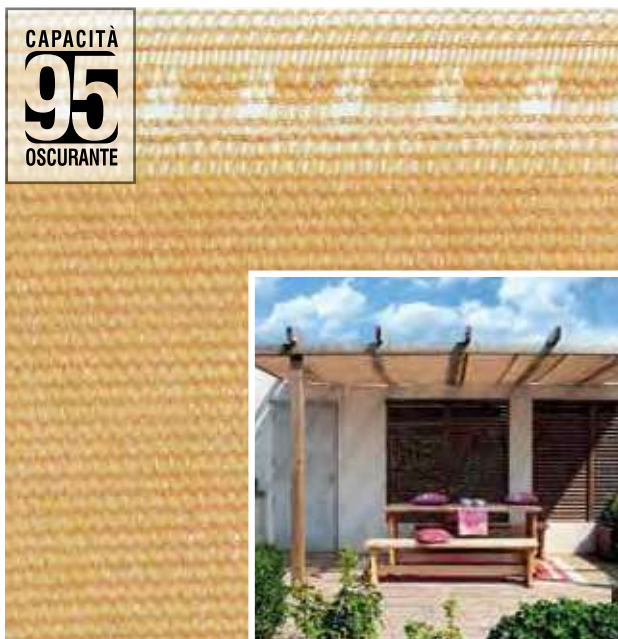

CAPACITÀ
95
OSCURANTE

OMBRA 300

- TESSUTO OMBREGGIANTE DA 300 GR/MQ
- CAPACITÀ SCHERMANTE DEL 95%
- REALIZZATO IN PIATTINA DI POLIETILENE, STABILIZZATO RAGGI UV
- PERFETTO PER RECINZIONI E COPERTURE
- COLORE BEIGE

COD.	ARTICOLO		CONFEZIONE		IMBALLO	
	EAN 8004944	M	CM	PZ.	CM	
9982/40	982400	1x50	H.100 - Ø 15	1	H.100 - Ø 15	
9982/41	982417	1.5x50	H.150 - Ø 16	1	H. 50 - Ø 16	
9982/42	982424	2x50	H.200 - Ø 17	1	H.200 - Ø 17	
9982/39	982394	4x50	H.400 - Ø 34	1	H.200 - Ø 34