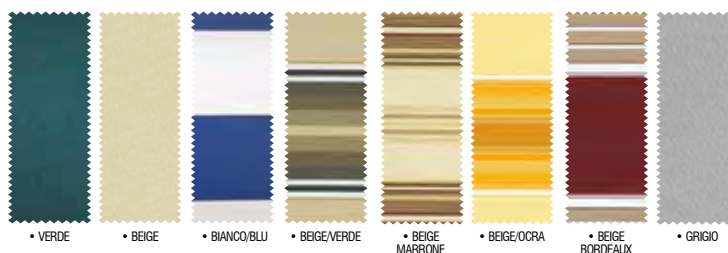

tenda da sole ITACA

- TENDA DA SOLE AVVOLGIBILE AD INCLINAZIONE FISSA
- BARRA DI TORSIONE: 35X35 MM
- RULLO IN ALLUMINIO Ø 58 MM
- BARRA FRONTALE IN ALLUMINIO 47X35 MM
- TESSUTO IN POLIESTERE DA 280 GR/MQ
- MANTOVANA ONDULATA
- CONFEZIONE: SCATOLA DI CARTONE
- ARTICOLO DA ASSEMBLARE
- FORNITA CON ACCESSORI DI MONTAGGIO

Pezzi di Ricambio

3x2 M (larghezza x sporgenza)

ARTICOLO				IMBALLO	
COD.	COLORE	EAN 8004944	M	PZ.	CM
821	BEIGE/BORDEAUX	008216	3x2	1	300x18x15
821/10	BEIGE/VERDE	821105	3x2	1	300x18x15
821/20	BEIGE/OCRA	821204	3x2	1	300x18x15
821/25	BEIGE	821259	3x2	1	300x18x15
821/23	BEIGE/MARRONE	821235	3x2	1	300x18x15
822/25	BIANCO/BLU	822256	3x2	1	300x18x15
822/82	GRIGIO	822829	3x2	1	300x18x15

3x2.5 M (larghezza x sporgenza)

ARTICOLO				IMBALLO	
COD.	COLORE	EAN 8004944	M	PZ.	CM
821/30	BEIGE/BORDEAUX	821303	3x2.5	1	300x18x15
821/32	BEIGE/OCRA	821327	3x2.5	1	300x18x15

4x2.5 M (larghezza x sporgenza)

ARTICOLO				IMBALLO	
COD.	COLORE	EAN 8004944	M	PZ.	CM
822/26	VERDE	822263	4x2.5	1	400x18x15
822/27	BIANCO/BLU	822270	4x2.5	1	400x18x15