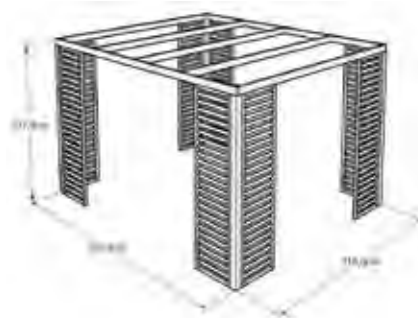

## TELO COPERTURA *per pergola in legno*

- TELO COPERTURA IN POLIETILENE AD ELEVATA DENSITÀ
- PESO DEL TESSUTO 180 GR/MQ
- CON ANELLI IN ALLUMINIO E BORDI RINFORZATI
- COLORE: BEIGE

COD.	ARTICOLO			IMBALLO	
	EAN 8004944	M	PER PERGOLATO	PZ.	CM
824/14	824144	2.80x2.80	3X3 M	5	-
824/15	824151	2.80x3.80	3X4 M	5	-
824/16	824168	2.80x5.80	3X6 M	5	-

## GAZEBO LUXURY

- GAZEBO IN LEGNO IMPREGNATO - H.237.8 CM
- PALO DA 9X9 CM
- PANNELLO A GRIGLIA ORIZZONTALE 60 CM- H.231 CM

ARTICOLO				IMBALLO	
COD.	DESCRIZIONE	EAN 8004944	M	PZ.	CM
785/8	GAZEBO	078585	3.18x3.78	1	-
785/80	PANNELLO A GRIGLIA	785803	0.6x2.31	1	-