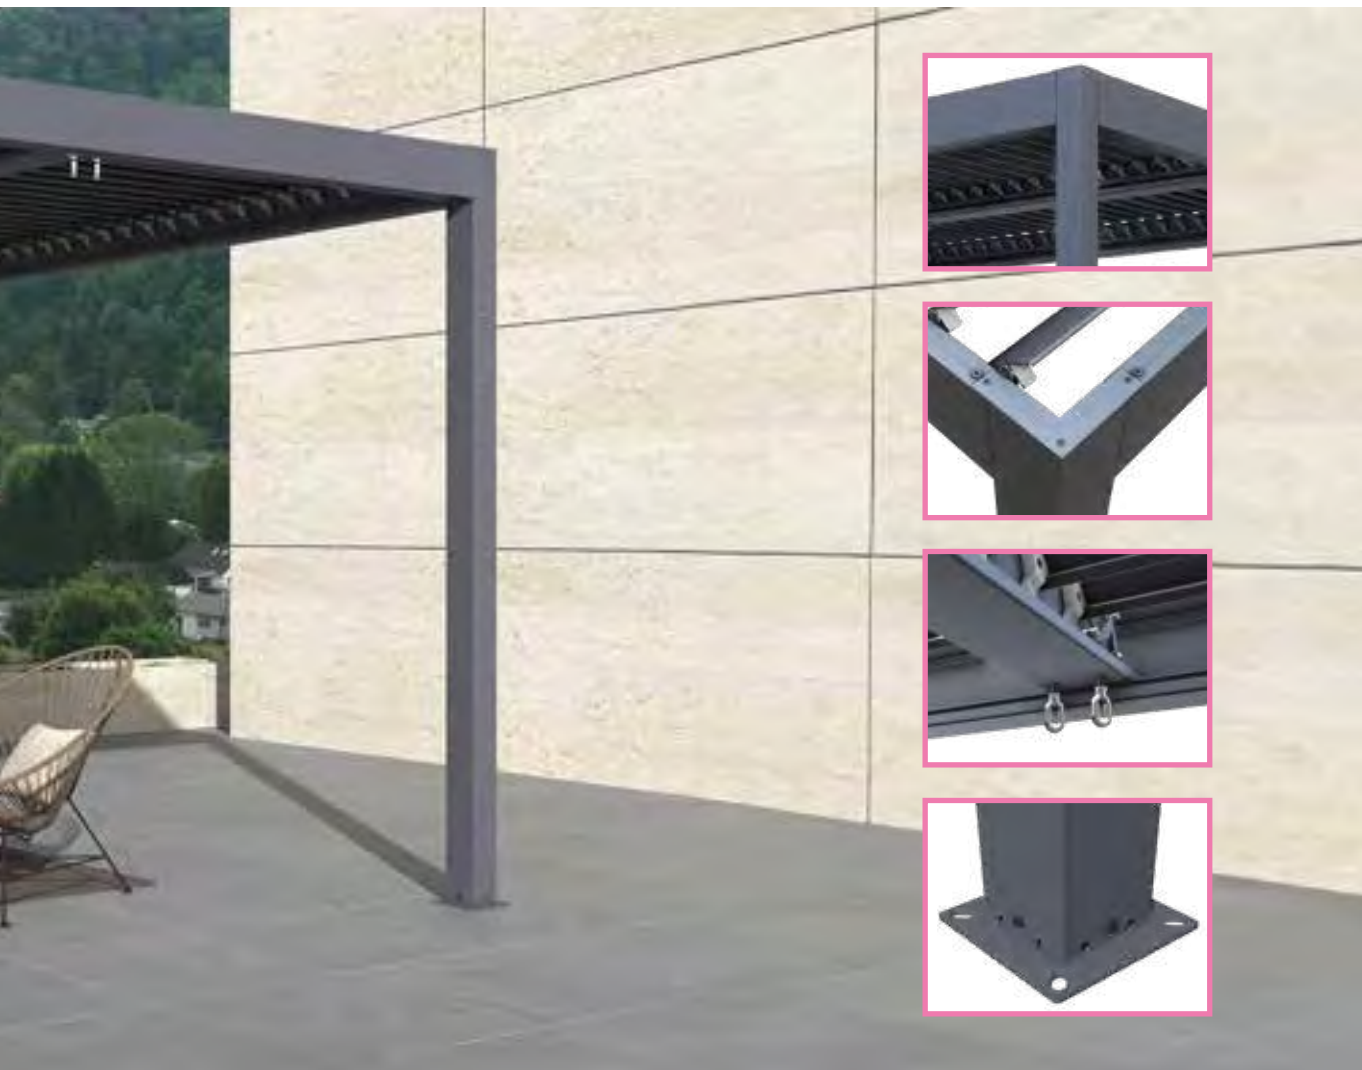

ARTICOLO				IMBALLO	
COD.	COLORE	EAN 8004944	M	PZ.	CM
786/85	GRIGIO	786855	3x3 -H.2.5	1 SET/3 CARTONI	270x23x23 286x37x18 143x40x22
786/89	GRIGIO	786893	3x4 -H.2.5	1 SET/3 CARTONI	270x23x23 384x37x18 143x40x29

COD.	COLORE	EAN 8004944	M	PZ.	CM
786/86	BIANCO	786862	3x3 -H.2.5	1 SET/3 CARTONI	270x23x23 286x37x18 143x40x22
786/93	BIANCO	786930	3x4 -H.2.5	1 SET/3 CARTONI	270x23x23 384x37x18 143x40x29

COD.	COLORE	EAN 8004944	M	PZ.	CM
786/87	EFFETTO LEGNO	786879	3x3 -H.2.5	1 SET/3 CARTONI	270x23x23 286x37x18 143x40x22
786/94	EFFETTO LEGNO	786947	3x4 -H.2.5	1 SET/3 CARTONI	270x23x23 384x37x18 143x40x29