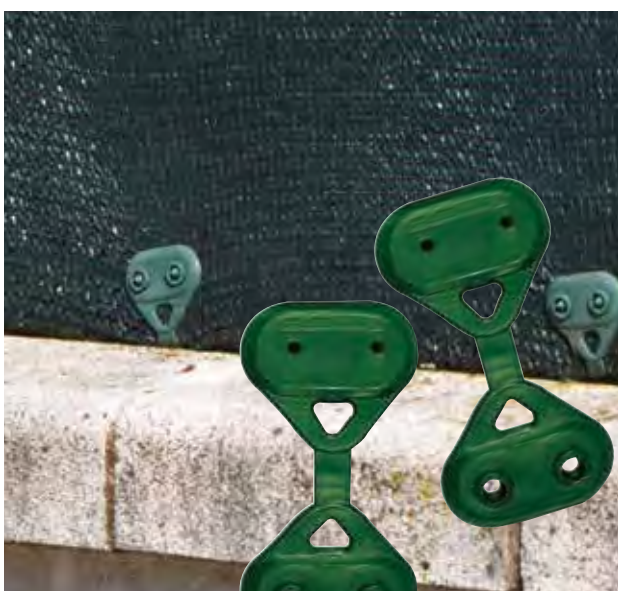

GANCI *fissaggio*

- GANCI A CLIPS IN PLASTICA PER IL FISSAGGIO DEL TESSUTO OMBRA
- RESISTONO AL SOLE E ALLE INTEMPERIE
- COLORE VERDE

COD.	ARTICOLO		CONFEZIONE		IMBALLO	
	EAN 8004944	CM	PZ.	CM	PZ.	CM
993	009930	5.5x5	100	-	2000	58x42x25
993/1	099313	5.5x5	12	-	50	45x33x24