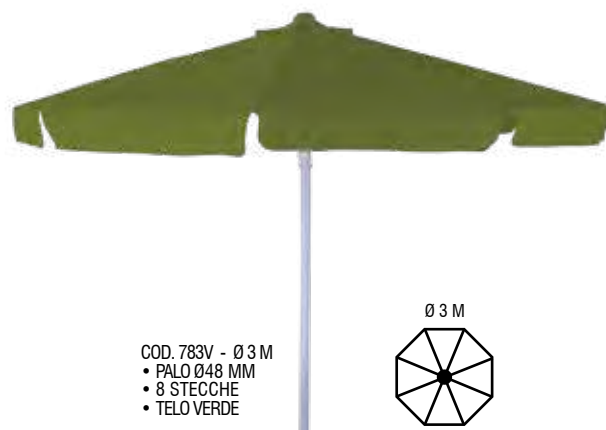

COD. 783V - Ø 3 M
• PALO Ø48 MM
• 8 STECCHE
• TELO VERDE

Ø 3 M