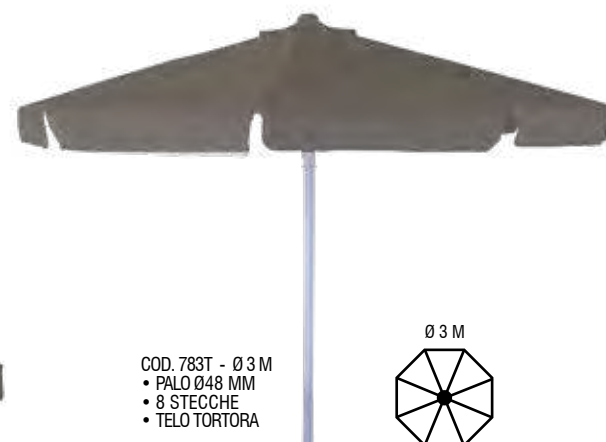

COD. 783T - Ø 3 M
• PALO Ø48 MM
• 8 STECCHE
• TELO TORTORA

Ø 3 M