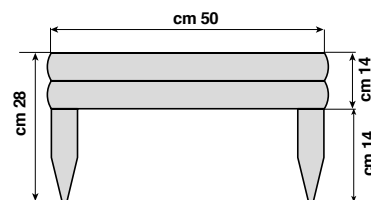

VAMPIRO

- BORDURA IN LEGNO IMPREGNATO

ARTICOLO			IMBALLO	
COD.	EAN 8004944	CM	PZ.	CM
622/3	062232	50 - H.14/28	1	-

VAMPIRO ARCO

- BORDURA IN LEGNO IMPREGNATO