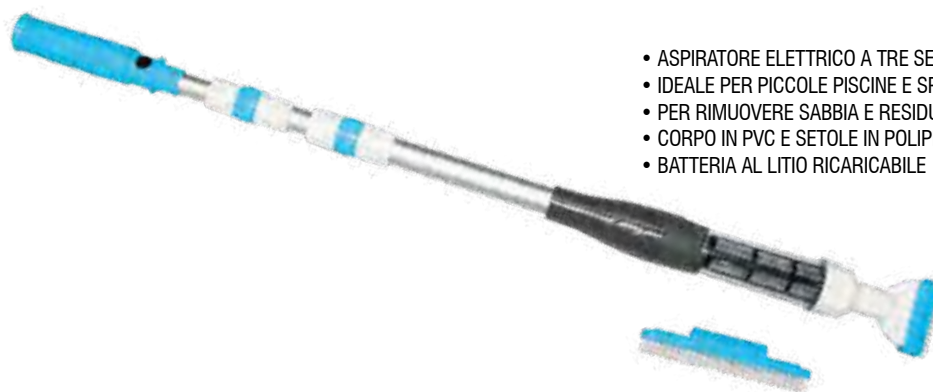

PULITORE A BATTERIA

- ASPIRATORE ELETTRICO A TRE SEZIONI
- IDEALE PER PICCOLE PISCINE E SPA
- PER RIMUOVERE SABBIA E RESIDUI SUL FONDO DELLA PISCINA
- CORPO IN PVC E SETOLE IN POLIPROPILENE
- BATTERIA AL LITIO RICARICABILE

ARTICOLO		IMBALLO	
COD.	EAN 8004944	PZ.	CM
10/138	101382	6	80x23x28

DISPENCER CLORO GRANDE