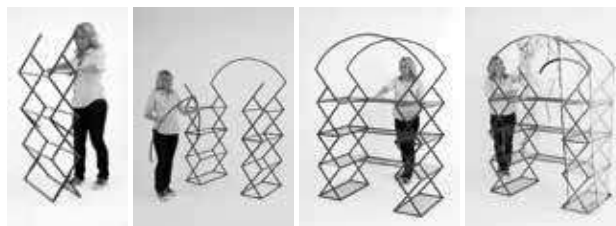

ARTICOLO			IMBALLO	
COD.	DESCRIZIONE	EAN 8004944	PZ.	CM
647/63	SERRA CON TELO PE	647637	1	75x54x18