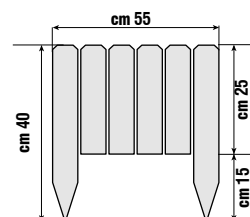

ARTICOLO			IMBALLO	
COD.	EAN 8004944	CM	PZ.	CM
622/20	622207	55 - H.25/40	1	-

VAMPIRO ROTOLO

- BORDURA IN LEGNO IMPREGNATO PER AIUOLE
- LE PUNTE SPORGENTI PERMETTONO DI FISSARLA AL TERRENO