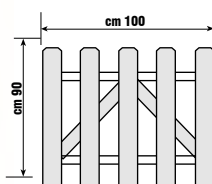

ARTICOLO			IMBALLO		
COD.	DESCRIZIONE	EAN 8004944	CM	PZ.	CM
624	STACCIONATA	006243	180x90	4	187x99x12
624/1	CANCELLO	062416	100x90	1	107x99x12
624/2	PIANTONE	062423	7x7 - H.95	1	-
624/3	PIANTONE	062430	7x7 - H.150	1	-
624/4	PIANTONE	062447	7x7 - H.300	1	-