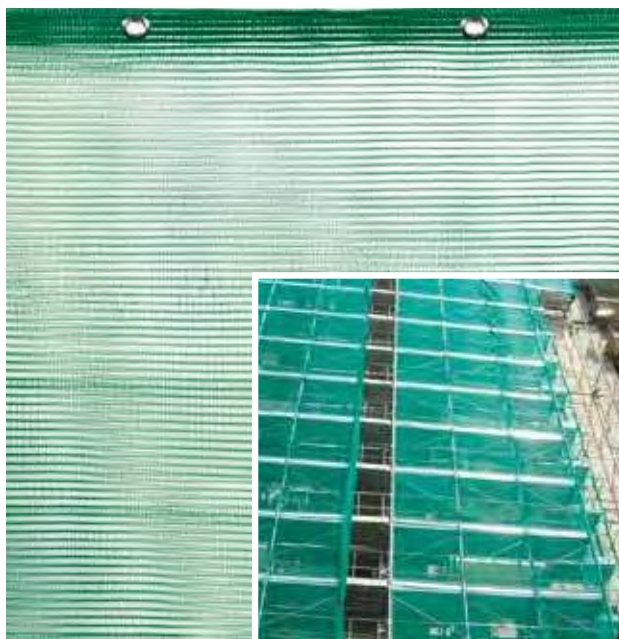

GREEN MASTER

- TESSUTO PER PONTEGGI DA 45 GR/MQ MONOFILO IN POLIETILENE
- STABILIZZATO RAGGI UV
- CON OCCHIELLI OGNI 100 CM
- COLORE VERDE

ARTICOLO			IMBALLO	
COD.	EAN 8004944	M	PZ.	CM
994/1	099412	1.8x25	12	70x55x50
994/7	099474	1.8x15	20	85x45x30
994	009947	1.8x10	30	85x45x30