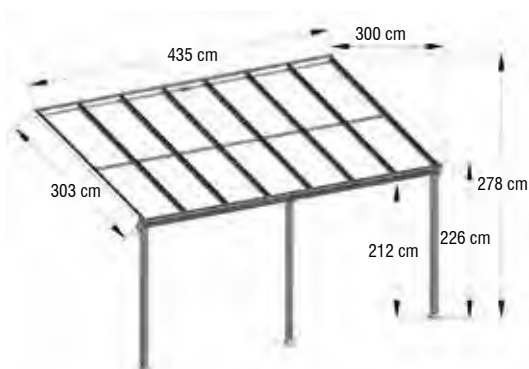

ARTICOLO			IMBALLO	
COD.	COLORE	EAN 8004944	PZ.	CM
785/31	GRIGIO	785315	1 SET	302x64x17