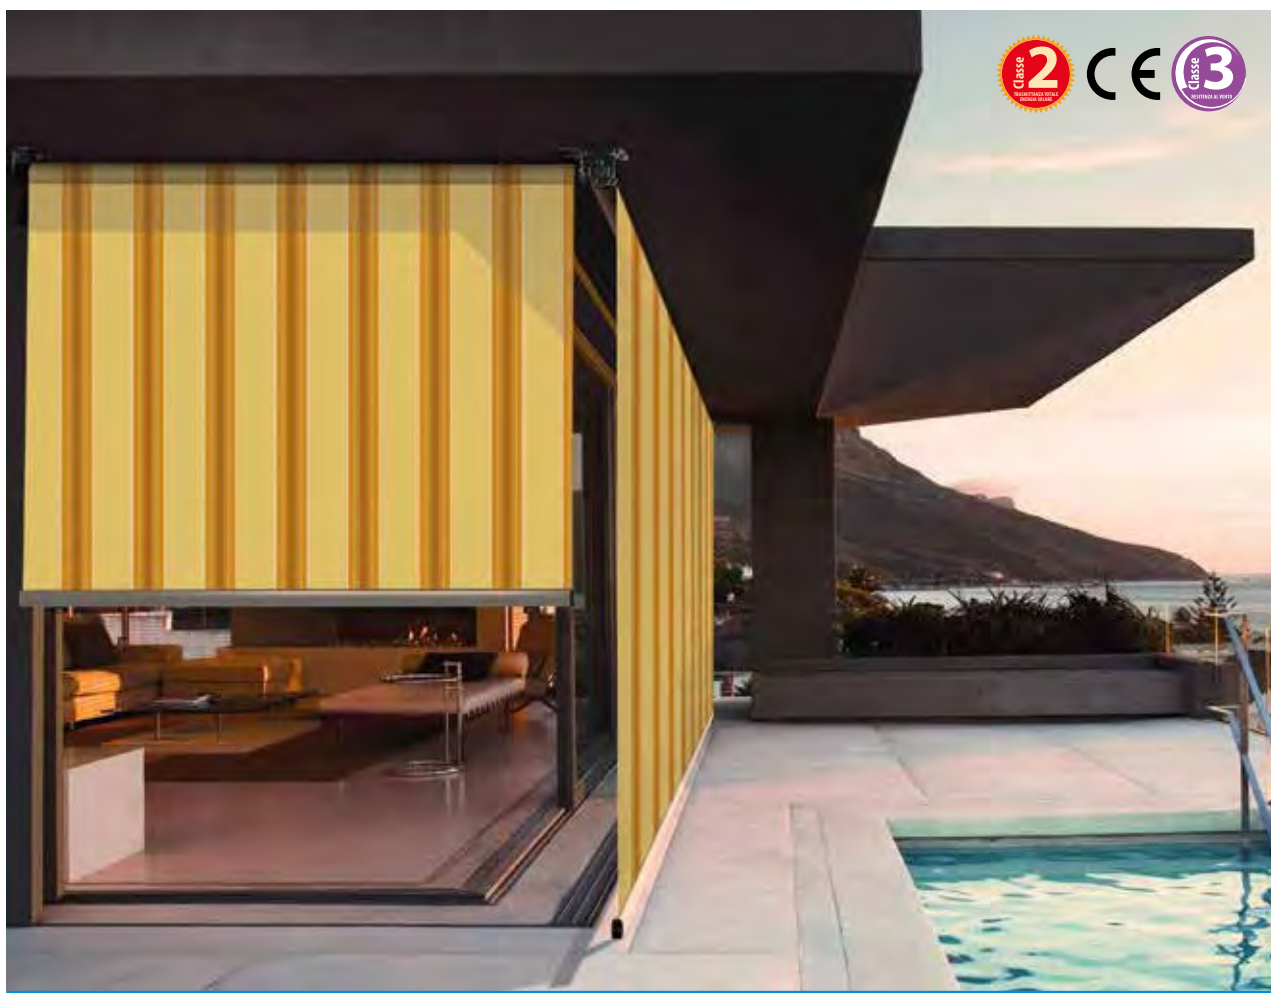

tenda da sole MYKONOS

- TENDA DA SOLE A CADUTA CON CATENELLA
- RULLO IN ALLUMINIO Ø 44 MM
- TESSUTO IN POLIESTERE DA 280 GR/MQ
- IDEALE PER PROTEGGERE BALCONI E TERRAZZE
- CONFEZIONE: SCATOLA DI CARTONE
- ARTICOLO DA ASSEMBLARE
- FORNITA CON ACCESSORI DI MONTAGGIO