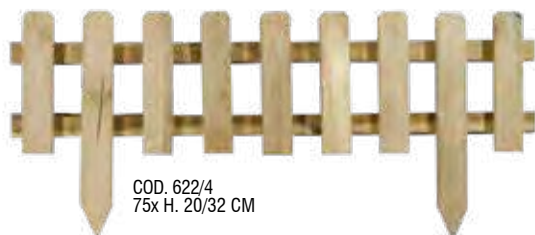

RECINZIONE

COD. 622/4
75x H. 20/32 CM