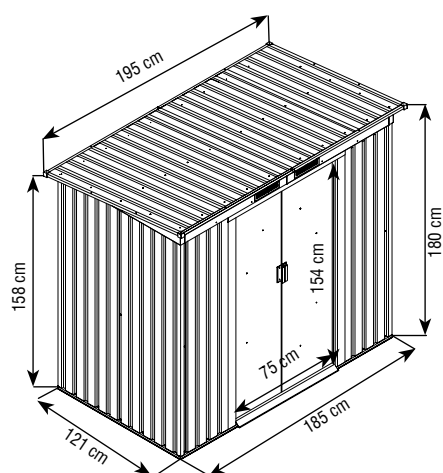

ARTICOLO		IMBALLO	
COD.	EAN 8004944	PZ.	CM
621/6	062164	1	166x56x12