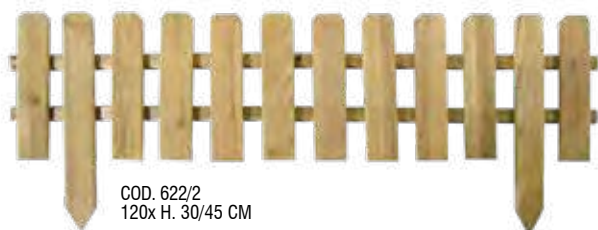

COD. 622/2
120x H. 30/45 CM

- RECINZIONE IN LEGNO IMPREGNATO