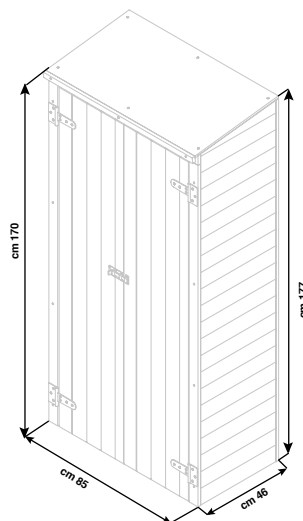

**ARMADIO** *small*

- ARMADIO IN LEGNO IMPREGNATO
- DIMENSIONI: 85X46X177 CM (AL TETTO)
- DIMENSIONI ALLA BASE: 85X46 CM
- PESO: 100 KG
- COPERTURA TETTO: GUAINA NERA

ARTICOLO			IMBALLO	
COD.	EAN 8004944	CM	PZ.	CM
626/14	626144	85x46x177	1	180x80x120