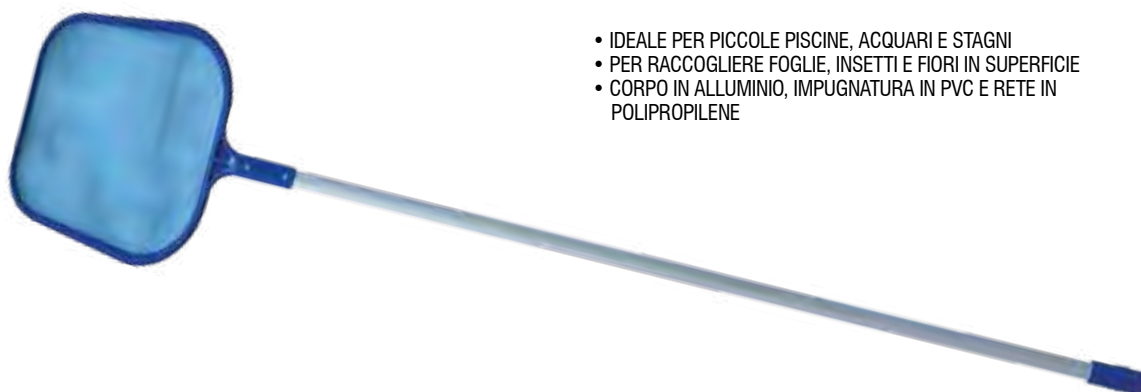

RETINO CON ASTA 150 CM

- IDEALE PER PICCOLE PISCINE, ACQUARI E STAGNI
- PER RACCOGLIERE FOGLIE, INSETTI E FIORI IN SUPERFICIE
- CORPO IN ALLUMINIO, IMPUGNATURA IN PVC E RETE IN POLIPROPILENE

ARTICOLO		IMBALLO	
COD.	EAN 8004944	PZ.	CM
10/105	101054	24	221x33x20

TERMOMETRO 25 CM

- IDEALE PER MISURARE LA TEMPERATURA DELL'ACQUA

ARTICOLO		IMBALLO	
COD.	EAN 8004944	PZ.	CM
10/116	101160	120	54x32x29