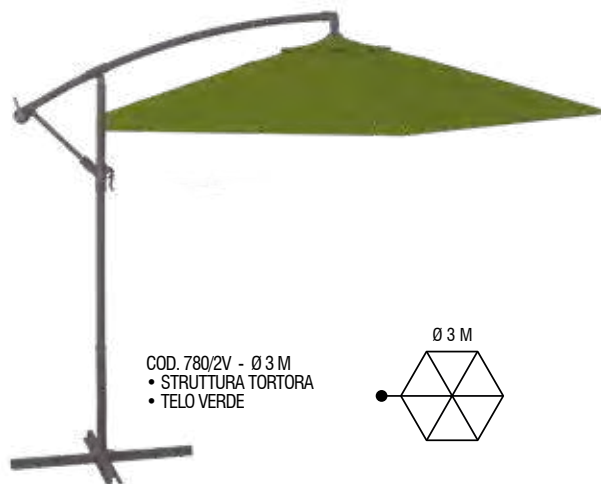

## ombrellone A BRACCIO

- OMBRELLONE A BRACCIO
- STRUTTURA IN METALLO VERNICIATO
- PALO Ø 42/48 MM - 6 STECCHE
- COPERTURA IN POLIESTERE DA 160 GR/MQ
- APPOGGIO A CROCE PER INSERIMENTO PIASTRE
- CONFEZIONE: SCATOLA DI CARTONE