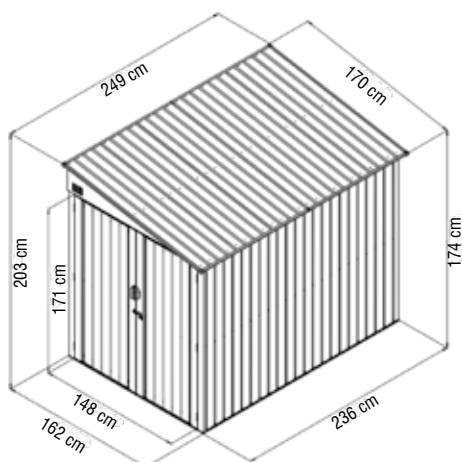

ARTICOLO			IMBALLO	
COD.	COLORE	EAN 8004944	PZ.	CM
621/17	GRIGIO	621170	1 SET	183x78x15