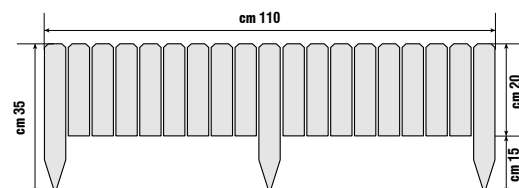

ARTICOLO			IMBALLO	
COD.	EAN 8004944	CM	PZ.	CM
622/27	622276	110 - H.20/35	1	-