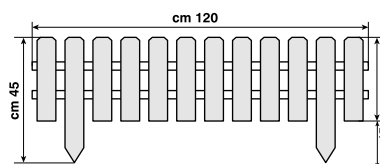

ARTICOLO			IMBALLO	
COD.	EAN 8004944	CM	PZ.	CM
622/4	062249	75 - H.20/32	1	-
622/2	062225	120 - H.30/45	1	-