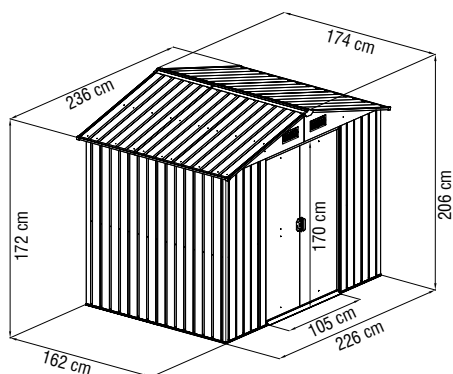

ARTICOLO		IMBALLO	
COD.	EAN 8004944	PZ.	CM
621/73	621736	1	179x74x12.5