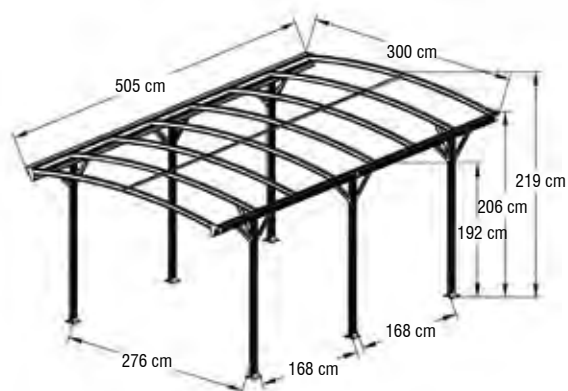

ARTICOLO			IMBALLO	
COD.	COLORE	EAN 8004944	PZ.	CM
785/30	GRIGIO	785308	1 SET	298x74x19