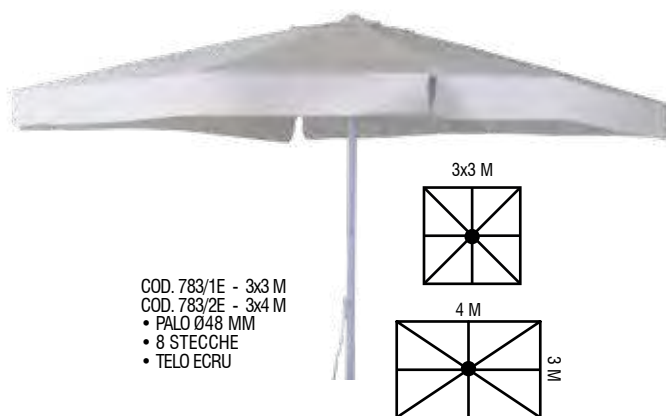

ombrellone IN METALLO

- OMBRELLONI IN METALLO CON PALO CENTRALE IN ALLUMINIO
- COPERTURA IN POLIESTERE DA 160 GR/MQ
- CONFEZIONE: SCATOLA DI CARTONE

COD. 783/1E - 3x3 M
COD. 783/2E - 3x4 M
• PALO Ø48 MM
• 8 STECCHE
• TELO ECRU