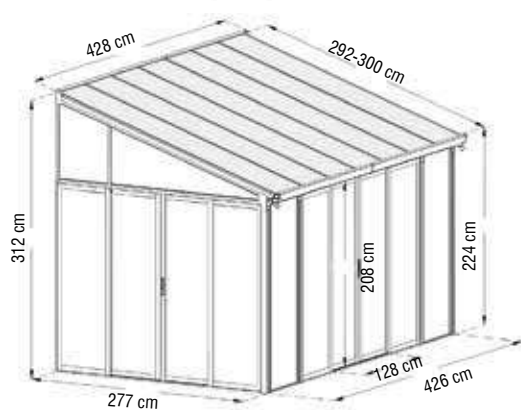

ARTICOLO			IMBALLO	
COD.	COLORE	EAN 8004944	PZ.	CM
785/33	GRIGIO	785339	1 SET/4 CARTONI	213x76x22 213x76x22 306x65x22 219x70x26