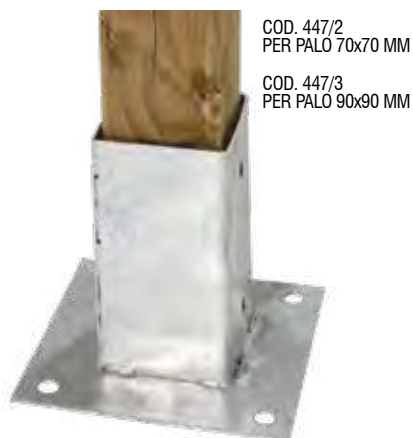

COD. 447/2
PER PALO 70x70 MM

COD. 447/3
PER PALO 90x90 MM

COD. 447
PER PALO 70x70 MM

COD. 447/1
PER PALO 90x90 MM

ELEMENTI DI FISSAGGIO PER PALI QUADRATI

- PIASTRA CON FORI PER FISSARE I PALI DI LEGNO SUI SELCIATI
- FINALE A PUNTA PER SOSTENERE I PALI DI LEGNO SUL TERRENO
- DIMENSIONI: PER PALO 70x70 MM E PER PALO 90x90 MM

ARTICOLO			IMBALLO	
COD.	EAN 8004944	MM	PZ.	CM
447/2	044726	71x71 - H.150	594	100x100x110
447/3	044733	91x91 - H.150	PER PERGOLATO	
447	004478	71x71 - H.750	364	90x110x110
447/1	044719	91x91 - H.750	PER PERGOLATO